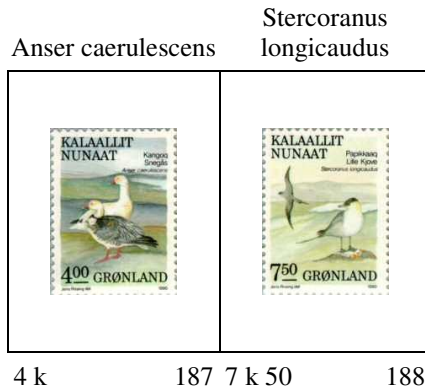

1990

**Faune groenlandaise
Oiseaux
(IV)**

**Flore protégée
Fleurs
(II)**

**Faune
Chien et canards**

Personnalités groenlandaises

1990

Reine Margrethe II

25 Ø 189